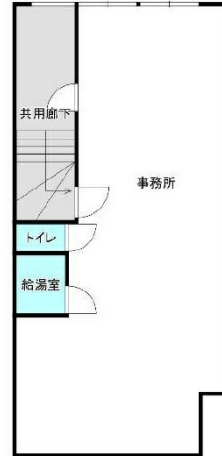

VILLA三篠 1階25.65坪

広島県広島市西区三篠町1-1-12

物件MAP

賃貸条件	
坪数	25.65坪
階数	1階
入居可能日	

ビル情報	
所在地	広島県広島市西区三篠町1-1-12
最寄り駅	JR山陽本線 横川駅 徒歩8分 広電7系統(都心線) 横川駅 徒歩8分
エリア	広島市西区エリア
竣工	1981年7月
耐震	旧耐震基準
階数	地上5階
用途	事務所
構造	RC造

設備情報	
エレベーター	
空調	
OAフロア	
基準階天井高	
光ファイバー	無し
トイレ	男女共用・室内
セキュリティ	無し
駐車場	無し