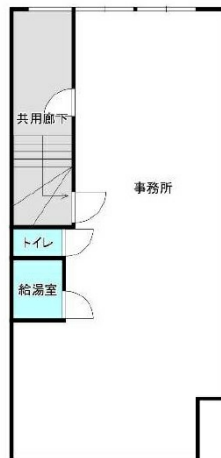

VILLA三篠 1階25.65坪

広島県広島市西区三篠町1-1-12

物件MAP

賃貸条件	
坪数	25.65坪
階数	1階
入居可能日	

ビル情報	
所在地	広島県広島市西区三篠町1-1-12
最寄り駅	JR山陽本線 横川駅 徒歩8分 広電7系統(都心線) 横川駅 徒歩8分
エリア	広島市西区エリア
竣工	1981年7月
耐震	旧耐震基準
階数	地上5階
用途	事務所
構造	RC造

設備情報	
エレベーター	
空調	
OAフロア	
基準階天井高	
光ファイバー	無し
トイレ	男女共用・室内
セキュリティ	無し
駐車場	無し

事務所移転の簡単検索サイト

VILLA三篠 1階25.65坪 広島県広島市西区三篠町1-1-12

広島市西区エリア (ビルID: 0054466) の賃貸オフィス

貸事務所・レンタルオフィス・オフィス移転なら**QuickService**

物件詳細はこちらから

 **0120-55-2620**

【受付時間】平日9:30~18:30