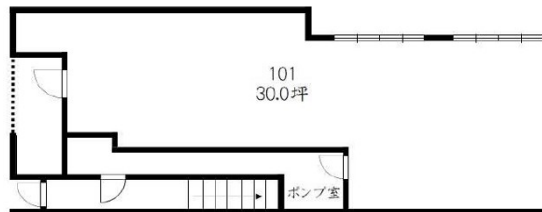

## 物件MAP

賃貸条件	
坪数	30坪
階数	1階 (101)
入居可能日	
ビル情報	
所在地	福岡県福岡市中央区春吉3-23-3
最寄り駅	福岡市営地下鉄七隈線 天神南駅 徒歩6分 福岡市営地下鉄空港線 中洲川端駅 徒歩9分 福岡市営地下鉄七隈線 天神南駅 徒歩9分
エリア	天神・赤坂エリア
竣工	1969年1月
耐震	旧耐震基準
階数	地上4階
用途	事務所/店舗
構造	RC造
設備情報	
エレベーター	
空調	
OAフロア	
基準階天井高	
光ファイバー	
トイレ	
セキュリティ	
駐車場	