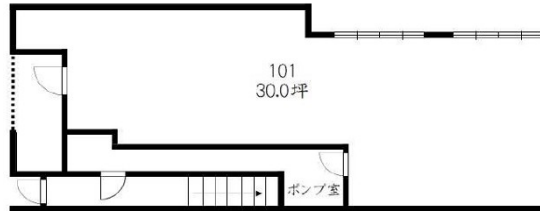

アルテ天神 1階30坪

福岡県福岡市中央区春吉3-23-3

物件MAP

賃貸条件	
坪数	30坪
階数	1階 (101)
入居可能日	
ビル情報	
所在地	福岡県福岡市中央区春吉3-23-3
最寄り駅	福岡市営地下鉄七隈線 天神南駅 徒歩6分 福岡市営地下鉄空港線 中洲川端駅 徒歩9分 福岡市営地下鉄七隈線 天神南駅 徒歩9分
エリア	天神・赤坂エリア
竣工	1969年1月
耐震	旧耐震基準
階数	地上4階
用途	事務所/店舗
構造	RC造
設備情報	
エレベーター	
空調	
OAフロア	
基準階天井高	
光ファイバー	
トイレ	
セキュリティ	
駐車場	