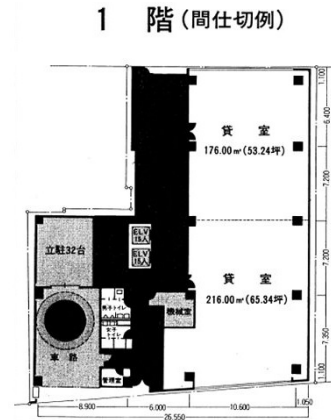

# アクサ小伝馬町ビル 1階118.58坪

東京都中央区日本橋小伝馬町14-7

物件MAP

賃貸条件	
坪数	118.58坪
階数	1階
入居可能日	

ビル情報	
所在地	東京都中央区日本橋小伝馬町14-7
最寄り駅	東京メトロ日比谷線 小伝馬町駅 徒歩2分
エリア	人形町・小伝馬町・馬喰町エリア
竣工	1986年2月
耐震	新耐震基準
階数	地上8階
用途	事務所/店舗
構造	SRC造

設備情報	
エレベーター	2基
空調	個別空調
OAフロア	タイルカーペット
基準階天井高	
光ファイバー	
トイレ	男女別・室外
セキュリティ	有り
駐車場	有り

事務所移転の簡単検索サイト

Quick Service

クイックサービス

アクサ小伝馬町ビル 1階118.58坪 東京都中央区日本橋小伝馬町14-7

人形町・小伝馬町・馬喰町エリア (ビルID: 0054419) の賃貸オフィス

貸事務所・レンタルオフィス・オフィス移転ならQuickService

物件詳細はこちらから

0120-55-2620