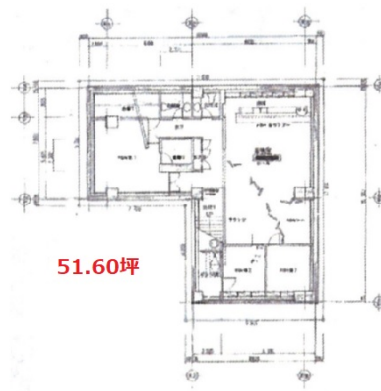

KA111 地下1階51.6坪

東京都千代田区神田淡路町1-1-1

物件MAP

賃貸条件	
月額賃料	相談
坪数	51.6坪
坪単価	相談
共益費	賃料に含む
礼金	無し
敷金（保証金）	12ヶ月
階数	B1階（スケルトン）
入居可能日	即日

ビル情報	
所在地	東京都千代田区神田淡路町1-1-1
最寄り駅	都営新宿線 小川町駅 徒歩1分 東京メトロ丸ノ内線 淡路町駅 徒歩1分 東京メトロ千代田線 新御茶ノ水駅 徒歩1分
エリア	神田・小川町エリア
竣工	1989年10月
耐震	新耐震基準
階数	地上11階 地下1階
用途	店舗
構造	SRC造

設備情報	
エレベーター	
空調	無し
OAフロア	スケルトン
基準階天井高	
光ファイバー	
トイレ	
セキュリティ	
駐車場	