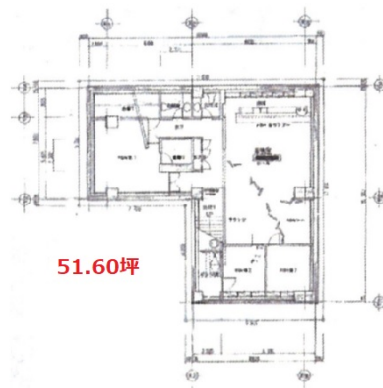

# KA111 地下1階51.6坪

東京都千代田区神田淡路町1-1-1

物件MAP

賃貸条件	
月額賃料	相談
坪数	51.6坪
坪単価	相談
共益費	賃料に含む
礼金	無し
敷金（保証金）	12ヶ月
階数	B1階（スケルトン）
入居可能日	即日

ビル情報	
所在地	東京都千代田区神田淡路町1-1-1
最寄り駅	都営新宿線 小川町駅 徒歩1分 東京メトロ丸ノ内線 淡路町駅 徒歩1分 東京メトロ千代田線 新御茶ノ水駅 徒歩1分
エリア	神田・小川町エリア
竣工	1989年10月
耐震	新耐震基準
階数	地上11階 地下1階
用途	店舗
構造	SRC造

設備情報	
エレベーター	
空調	無し
OAフロア	スケルトン
基準階天井高	
光ファイバー	
トイレ	
セキュリティ	
駐車場	

事務所移転の簡単検索サイト

Quick Service

クイックサービス

**KA111 地下1階51.6坪** 東京都千代田区神田淡路町1-1-1

神田・小川町エリア（ビルID：0054410）の賃貸オフィス

貸事務所・レンタルオフィス・オフィス移転ならQuickService