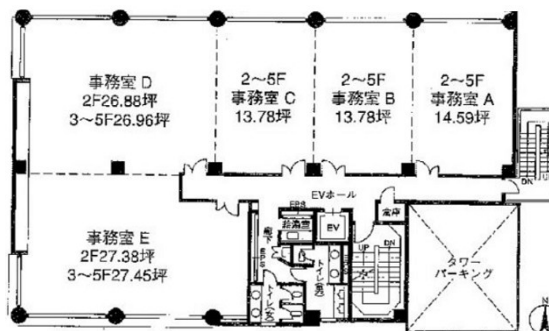

## 物件MAP

賃貸条件	
月額賃料	188,720円 (税別)
坪数	26.96坪
坪単価	7,000円 (税別)
共益費	40,440円
礼金	無し
敷金 (保証金)	3ヶ月
階数	3階 (D)
入居可能日	即日

ビル情報	
所在地	熊本県熊本市中央区神水1-3-1
最寄り駅	熊本市電2系統 商業高校前駅 徒歩3分 熊本市電3系統 商業高校前駅 徒歩3分 熊本市電2系統 八丁馬場駅 徒歩6分 熊本市電3系統 八丁馬場駅 徒歩6分 熊本市電2系統 市立体育館前駅 徒歩8分
エリア	熊本
竣工	1984年3月
耐震	新耐震基準
階数	地上5階
用途	事務所
構造	RC造

設備情報	
エレベーター	1基
空調	個別空調
OAフロア	
基準階天井高	2,400mm
光ファイバー	有り
トイレ	男女別・室外
セキュリティ	有り
駐車場	有り