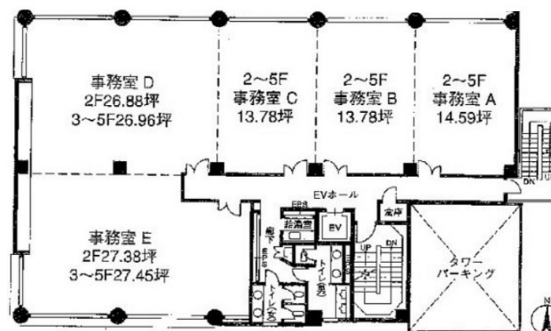

ヨネザワ熊本県庁前ビル 3階26.96坪

熊本県熊本市中央区神水1-3-1

物件MAP

賃貸条件	
月額賃料	188,720円 (税別)
坪数	26.96坪
坪単価	7,000円 (税別)
共益費	40,440円
礼金	無し
敷金 (保証金)	3ヶ月
階数	3階 (D)
入居可能日	即日
ビル情報	
所在地	熊本県熊本市中央区神水1-3-1
最寄り駅	熊本市電2系統 商業高校前駅 徒歩3分 熊本市電3系統 商業高校前駅 徒歩3分 熊本市電2系統 八丁馬場駅 徒歩6分 熊本市電3系統 八丁馬場駅 徒歩6分 熊本市電2系統 市立体育館前駅 徒歩8分
エリア	熊本
竣工	1984年3月
耐震	新耐震基準
階数	地上5階
用途	事務所
構造	RC造
設備情報	
エレベーター	1基
空調	個別空調
OAフロア	
基準階天井高	2,400mm
光ファイバー	有り
トイレ	男女別・室外
セキュリティ	有り
駐車場	有り