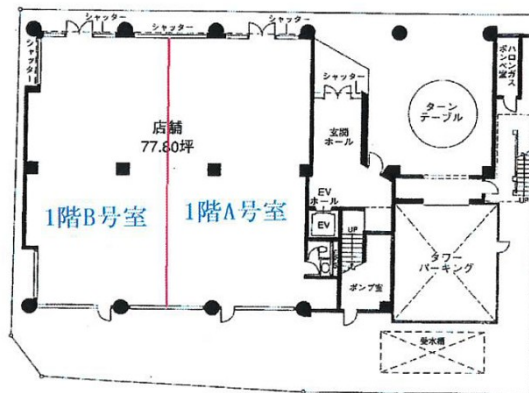

# ヨネザワ熊本県庁前ビル 1階40坪

熊本県熊本市中央区神水1-3-1

物件MAP

賃貸条件	
月額賃料	450,000円 (税別)
坪数	40坪
坪単価	11,250円 (税別)
共益費	賃料に含む
礼金	無し
敷金 (保証金)	3ヶ月
階数	1階 (B 約)
入居可能日	相談

ビル情報	
所在地	熊本県熊本市中央区神水1-3-1
最寄り駅	熊本市電2系統 商業高校前駅 徒歩3分 熊本市電3系統 商業高校前駅 徒歩3分 熊本市電2系統 八丁馬場駅 徒歩6分 熊本市電3系統 八丁馬場駅 徒歩6分 熊本市電2系統 市立体育館前駅 徒歩8分

エリア	熊本
竣工	1984年3月
耐震	新耐震基準
階数	地上5階
用途	事務所/店舗
構造	RC造

設備情報	
エレベーター	1基
空調	個別空調
OAフロア	
基準階天井高	2,400mm
光ファイバー	有り
トイレ	男女別・室外
セキュリティ	有り
駐車場	有り