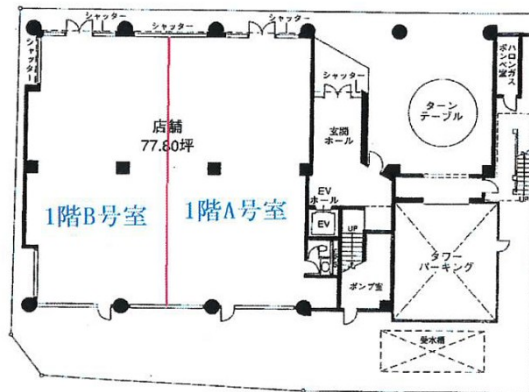

ヨネザワ熊本県庁前ビル 1階40坪

熊本県熊本市中央区神水1-3-1

物件MAP

賃貸条件	
月額賃料	450,000円 (税別)
坪数	40坪
坪単価	11,250円 (税別)
共益費	賃料に含む
礼金	無し
敷金 (保証金)	3ヶ月
階数	1階 (B 約)
入居可能日	相談

ビル情報	
所在地	熊本県熊本市中央区神水1-3-1
最寄り駅	熊本市電2系統 商業高校前駅 徒歩3分 熊本市電3系統 商業高校前駅 徒歩3分 熊本市電2系統 八丁馬場駅 徒歩6分 熊本市電3系統 八丁馬場駅 徒歩6分 熊本市電2系統 市立体育館前駅 徒歩8分
エリア	熊本
竣工	1984年3月
耐震	新耐震基準
階数	地上5階
用途	事務所/店舗
構造	RC造

設備情報	
エレベーター	1基
空調	個別空調
OAフロア	
基準階天井高	2,400mm
光ファイバー	有り
トイレ	男女別・室外
セキュリティ	有り
駐車場	有り

事務所移転の簡単検索サイト

Quick Service

クイックサービス

ヨネザワ熊本県庁前ビル 1階40坪 熊本県熊本市中央区神水1-3-1

熊本 (ビルID: 0054373) の賃貸オフィス

貸事務所・レンタルオフィス・オフィス移転ならQuickService