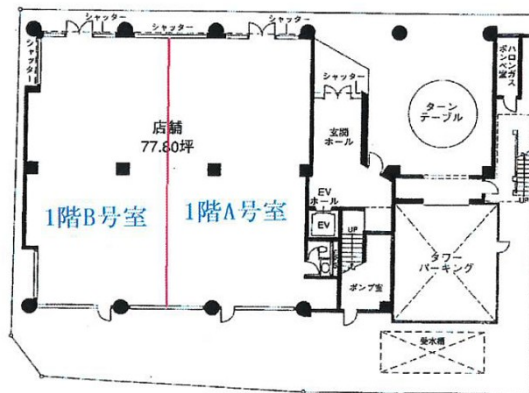

ヨネザワ熊本県庁前ビル 1階40坪

熊本県熊本市中央区神水1-3-1

物件MAP

賃貸条件	
月額賃料	450,000円(税別)
坪数	40坪
坪単価	11,250円(税別)
共益費	賃料に含む
礼金	無し
敷金(保証金)	3ヶ月
階数	1階(A約)
入居可能日	相談

ビル情報	
所在地	熊本県熊本市中央区神水1-3-1
最寄り駅	熊本市電2系統 商業高校前駅 徒歩3分 熊本市電3系統 商業高校前駅 徒歩3分 熊本市電2系統 八丁馬場駅 徒歩6分 熊本市電3系統 八丁馬場駅 徒歩6分 熊本市電2系統 市立体育館前駅 徒歩8分

エリア	熊本
竣工	1984年3月
耐震	新耐震基準
階数	地上5階
用途	事務所/店舗
構造	RC造

設備情報	
エレベーター	1基
空調	個別空調
OAフロア	
基準階天井高	2,400mm
光ファイバー	有り
トイレ	男女別・室外
セキュリティ	有り
駐車場	有り