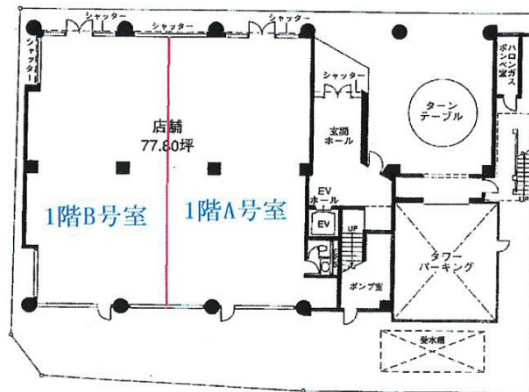

ヨネザワ熊本県庁前ビル 1階40坪

熊本県熊本市中央区神水1-3-1

物件MAP

賃貸条件	
月額賃料	450,000円 (税別)
坪数	40坪
坪単価	11,250円 (税別)
共益費	賃料に含む
礼金	無し
敷金 (保証金)	3ヶ月
階数	1階 (A 約)
入居可能日	相談

ビル情報	
所在地	熊本県熊本市中央区神水1-3-1
最寄り駅	熊本市電2系統 商業高校前駅 徒歩3分 熊本市電3系統 商業高校前駅 徒歩3分 熊本市電2系統 八丁馬場駅 徒歩6分 熊本市電3系統 八丁馬場駅 徒歩6分 熊本市電2系統 市立体育館前駅 徒歩8分
エリア	熊本
竣工	1984年3月
耐震	新耐震基準
階数	地上5階
用途	事務所/店舗
構造	RC造

設備情報	
エレベーター	1基
空調	個別空調
OAフロア	
基準階天井高	2,400mm
光ファイバー	有り
トイレ	男女別・室外
セキュリティ	有り
駐車場	有り

事務所移転の簡単検索サイト

Quick Service

クイックサービス

ヨネザワ熊本県庁前ビル 1階40坪 熊本県熊本市中央区神水1-3-1

熊本 (ビルID: 0054373) の賃貸オフィス

貸事務所・レンタルオフィス・オフィス移転ならQuickService