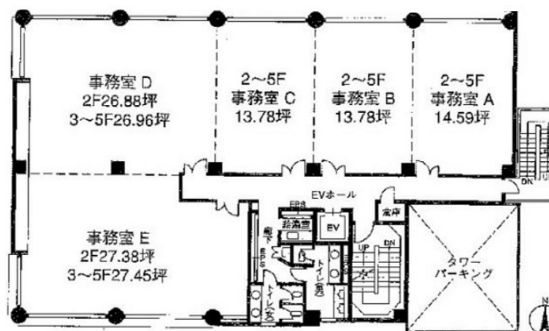

ヨネザワ熊本県庁前ビル 3階27.38坪

熊本県熊本市中央区神水1-3-1

物件MAP

賃貸条件	
月額賃料	191,660円 (税別)
坪数	27.38坪
坪単価	7,000円 (税別)
共益費	41,070円
礼金	無し
敷金 (保証金)	3ヶ月
階数	3階 (E)
入居可能日	即日
ビル情報	
所在地	熊本県熊本市中央区神水1-3-1
最寄り駅	熊本市電2系統 商業高校前駅 徒歩3分 熊本市電3系統 商業高校前駅 徒歩3分 熊本市電2系統 八丁馬場駅 徒歩6分 熊本市電3系統 八丁馬場駅 徒歩6分 熊本市電2系統 市立体育館前駅 徒歩8分
エリア	熊本
竣工	1984年3月
耐震	新耐震基準
階数	地上5階
用途	事務所
構造	RC造
設備情報	
エレベーター	1基
空調	個別空調
OAフロア	
基準階天井高	2,400mm
光ファイバー	有り
トイレ	男女別・室外
セキュリティ	有り
駐車場	有り