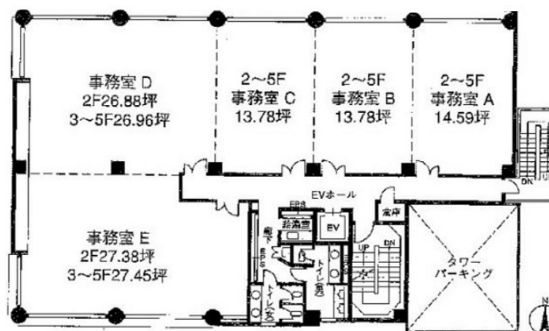

## 物件MAP

賃貸条件	
坪数	13.78坪
階数	2階 (C)
入居可能日	相談
ビル情報	
所在地	熊本県熊本市中央区神水1-3-1
最寄り駅	熊本市電2系統 商業高校前駅 徒歩3分 熊本市電3系統 商業高校前駅 徒歩3分 熊本市電2系統 八丁馬場駅 徒歩6分 熊本市電3系統 八丁馬場駅 徒歩6分 熊本市電2系統 市立体育館前駅 徒歩8分
エリア	熊本
竣工	1984年3月
耐震	新耐震基準
階数	地上5階
用途	事務所
構造	RC造
設備情報	
エレベーター	1基
空調	個別空調
OAフロア	
基準階天井高	2,400mm
光ファイバー	有り
トイレ	男女別・室外
セキュリティ	有り
駐車場	有り