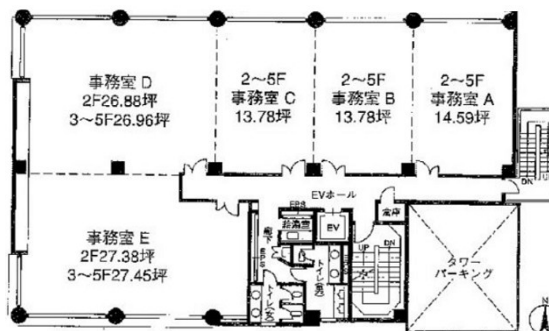

ヨネザワ熊本県庁前ビル 2階13.78坪

熊本県熊本市中央区神水1-3-1

物件MAP

賃貸条件	
坪数	13.78坪
階数	2階 (C)
入居可能日	相談
ビル情報	
所在地	熊本県熊本市中央区神水1-3-1
最寄り駅	熊本市電2系統 商業高校前駅 徒歩3分 熊本市電3系統 商業高校前駅 徒歩3分 熊本市電2系統 八丁馬場駅 徒歩6分 熊本市電3系統 八丁馬場駅 徒歩6分 熊本市電2系統 市立体育館前駅 徒歩8分
エリア	熊本
竣工	1984年3月
耐震	新耐震基準
階数	地上5階
用途	事務所
構造	RC造
設備情報	
エレベーター	1基
空調	個別空調
OAフロア	
基準階天井高	2,400mm
光ファイバー	有り
トイレ	男女別・室外
セキュリティ	有り
駐車場	有り