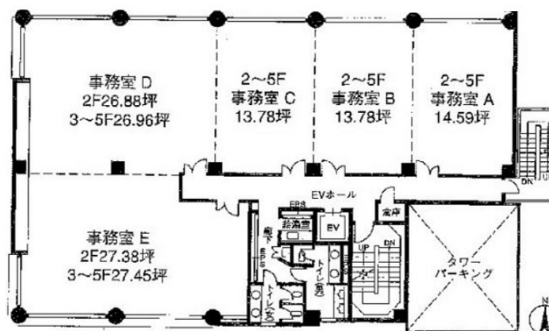

## 物件MAP

賃貸条件	
月額賃料	572,740円 (税別)
坪数	81.82坪
坪単価	7,000円 (税別)
共益費	122,730円
礼金	無し
敷金 (保証金)	3ヶ月
階数	2階 (BCDE)
入居可能日	即日

ビル情報	
所在地	熊本県熊本市中央区神水1-3-1
最寄り駅	熊本市電2系統 商業高校前駅 徒歩3分 熊本市電3系統 商業高校前駅 徒歩3分 熊本市電2系統 八丁馬場駅 徒歩6分 熊本市電3系統 八丁馬場駅 徒歩6分 熊本市電2系統 市立体育館前駅 徒歩8分
エリア	熊本
竣工	1984年3月
耐震	新耐震基準
階数	地上5階
用途	事務所
構造	RC造

設備情報	
エレベーター	1基
空調	個別空調
OAフロア	
基準階天井高	2,400mm
光ファイバー	有り
トイレ	男女別・室外
セキュリティ	有り
駐車場	有り