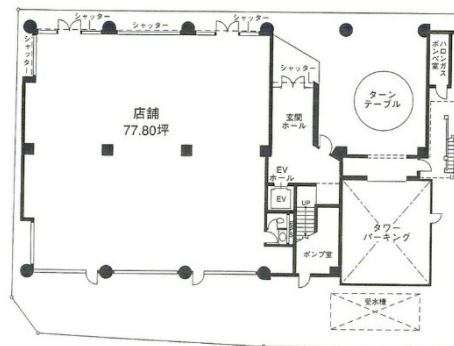

## 物件MAP

賃貸条件	
月額賃料	800,000円(税別)
坪数	77.8坪
坪単価	10,283円(税別)
共益費	賃料に含む
礼金	無し
敷金(保証金)	3ヶ月
階数	1階
入居可能日	即日

ビル情報	
所在地	熊本県熊本市中央区神水1-3-1
最寄り駅	熊本市電2系統 商業高校前駅 徒歩3分 熊本市電3系統 商業高校前駅 徒歩3分 熊本市電2系統 八丁馬場駅 徒歩6分 熊本市電3系統 八丁馬場駅 徒歩6分 熊本市電2系統 市立体育館前駅 徒歩8分
エリア	熊本
竣工	1984年3月
耐震	新耐震基準
階数	地上5階
用途	事務所/店舗
構造	RC造

設備情報	
エレベーター	1基
空調	個別空調
OAフロア	
基準階天井高	2,400mm
光ファイバー	有り
トイレ	男女別・室外
セキュリティ	有り
駐車場	有り