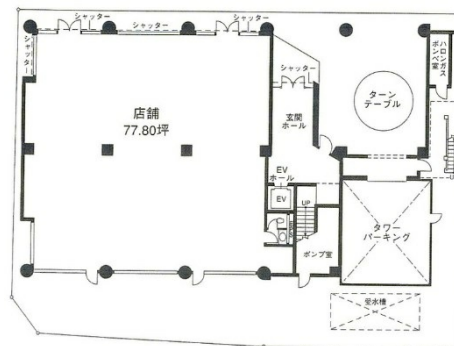

ヨネザワ熊本県庁前ビル 1階77.8坪

熊本県熊本市中央区神水1-3-1

物件MAP

賃貸条件	
月額賃料	800,000円 (税別)
坪数	77.8坪
坪単価	10,283円 (税別)
共益費	賃料に含む
礼金	無し
敷金 (保証金)	3ヶ月
階数	1階
入居可能日	即日

ビル情報	
所在地	熊本県熊本市中央区神水1-3-1
最寄り駅	熊本市電2系統 商業高校前駅 徒歩3分 熊本市電3系統 商業高校前駅 徒歩3分 熊本市電2系統 八丁馬場駅 徒歩6分 熊本市電3系統 八丁馬場駅 徒歩6分 熊本市電2系統 市立体育館前駅 徒歩8分

エリア	熊本
竣工	1984年3月
耐震	新耐震基準
階数	地上5階
用途	事務所/店舗
構造	RC造

設備情報	
エレベーター	1基
空調	個別空調
OAフロア	
基準階天井高	2,400mm
光ファイバー	有り
トイレ	男女別・室外
セキュリティ	有り
駐車場	有り

事務所移転の簡単検索サイト

Quick Service

クイックサービス

ヨネザワ熊本県庁前ビル 1階77.8坪 熊本県熊本市中央区神水1-3-1