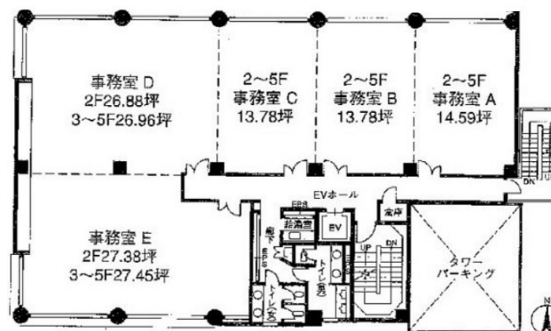

ヨネザワ熊本県庁前ビル 2階26.88坪

熊本県熊本市中央区神水1-3-1

物件MAP

賃貸条件	
月額賃料	188,160円 (税別)
坪数	26.88坪
坪単価	7,000円 (税別)
共益費	40,320円
礼金	無し
敷金 (保証金)	3ヶ月
階数	2階 (D)
入居可能日	相談
ビル情報	
所在地	熊本県熊本市中央区神水1-3-1
最寄り駅	熊本市電2系統 商業高校前駅 徒歩3分 熊本市電3系統 商業高校前駅 徒歩3分 熊本市電2系統 八丁馬場駅 徒歩6分 熊本市電3系統 八丁馬場駅 徒歩6分 熊本市電2系統 市立体育館前駅 徒歩8分
エリア	熊本
竣工	1984年3月
耐震	新耐震基準
階数	地上5階
用途	事務所
構造	RC造
設備情報	
エレベーター	1基
空調	個別空調
OAフロア	
基準階天井高	2,400mm
光ファイバー	有り
トイレ	男女別・室外
セキュリティ	有り
駐車場	有り