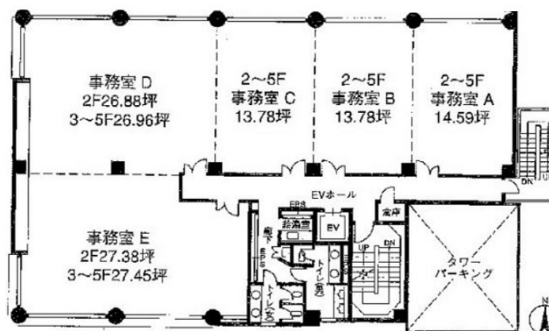

ヨネザワ熊本県庁前ビル 2階26.88坪

熊本県熊本市中央区神水1-3-1

物件MAP

賃貸条件	
月額賃料	188,160円 (税別)
坪数	26.88坪
坪単価	7,000円 (税別)
共益費	40,320円
礼金	無し
敷金 (保証金)	3ヶ月
階数	2階 (D)
入居可能日	相談
ビル情報	
所在地	熊本県熊本市中央区神水1-3-1
最寄り駅	熊本市電2系統 商業高校前駅 徒歩3分 熊本市電3系統 商業高校前駅 徒歩3分 熊本市電2系統 八丁馬場駅 徒歩6分 熊本市電3系統 八丁馬場駅 徒歩6分 熊本市電2系統 市立体育館前駅 徒歩8分
エリア	熊本
竣工	1984年3月
耐震	新耐震基準
階数	地上5階
用途	事務所
構造	RC造
設備情報	
エレベーター	1基
空調	個別空調
OAフロア	
基準階天井高	2,400mm
光ファイバー	有り
トイレ	男女別・室外
セキュリティ	有り
駐車場	有り