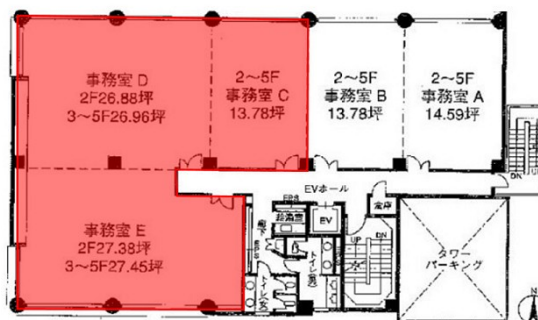

## 物件MAP

賃貸条件	
月額賃料	477,330円 (税別)
坪数	68.19坪
坪単価	7,000円 (税別)
共益費	102,285円
礼金	無し
敷金 (保証金)	3ヶ月
階数	4階 (CDE)
入居可能日	即日
ビル情報	
所在地	熊本県熊本市中央区神水1-3-1
最寄り駅	熊本市電2系統 商業高校前駅 徒歩3分 熊本市電3系統 商業高校前駅 徒歩3分 熊本市電2系統 八丁馬場駅 徒歩6分 熊本市電3系統 八丁馬場駅 徒歩6分 熊本市電2系統 市立体育館前駅 徒歩8分
エリア	熊本
竣工	1984年3月
耐震	新耐震基準
階数	地上5階
用途	事務所
構造	RC造
設備情報	
エレベーター	1基
空調	個別空調
OAフロア	
基準階天井高	2,400mm
光ファイバー	有り
トイレ	男女別・室外
セキュリティ	有り
駐車場	有り