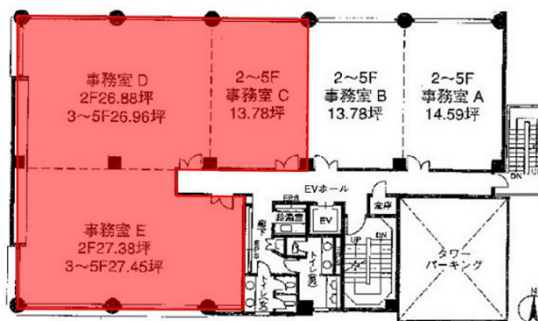

ヨネザワ熊本県庁前ビル 4階68.19坪

熊本県熊本市中央区神水1-3-1

物件MAP

賃貸条件	
月額賃料	477,330円 (税別)
坪数	68.19坪
坪単価	7,000円 (税別)
共益費	102,285円
礼金	無し
敷金 (保証金)	3ヶ月
階数	4階 (CDE)
入居可能日	即日
ビル情報	
所在地	熊本県熊本市中央区神水1-3-1
最寄り駅	熊本市電2系統 商業高校前駅 徒歩3分 熊本市電3系統 商業高校前駅 徒歩3分 熊本市電2系統 八丁馬場駅 徒歩6分 熊本市電3系統 八丁馬場駅 徒歩6分 熊本市電2系統 市立体育館前駅 徒歩8分
エリア	熊本
竣工	1984年3月
耐震	新耐震基準
階数	地上5階
用途	事務所
構造	RC造
設備情報	
エレベーター	1基
空調	個別空調
OAフロア	
基準階天井高	2,400mm
光ファイバー	有り
トイレ	男女別・室外
セキュリティ	有り
駐車場	有り