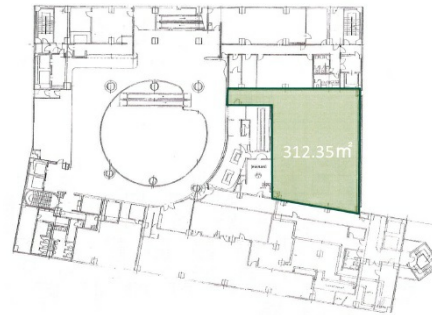

ホテル日航姫路 2階94.48坪

兵庫県姫路市南駅前町100

物件MAP

賃貸条件	
月額賃料	相談
坪数	94.48坪
坪単価	相談
共益費	相談
礼金	無し
敷金（保証金）	相談
階数	2階
入居可能日	相談

ビル情報	
所在地	兵庫県姫路市南駅前町100
最寄り駅	JR山陽本線(神戸線) 姫路駅 徒歩1分 山陽電鉄本線 山陽姫路駅 徒歩1分
エリア	その他兵庫
竣工	1990年7月
耐震	新耐震基準
階数	地上15階 地下1階
用途	店舗
構造	SRC造、一部S造

設備情報	
エレベーター	2基
空調	個別空調
OAフロア	
基準階天井高	4,500mm
光ファイバー	有り
トイレ	
セキュリティ	
駐車場	有り

事務所移転の簡単検索サイト

Quick Service

クイックサービス

ホテル日航姫路 2階94.48坪 兵庫県姫路市南駅前町100

その他兵庫（ビルID：0054369）の賃貸オフィス

貸事務所・レンタルオフィス・オフィス移転ならQuickService

物件詳細はこちらから