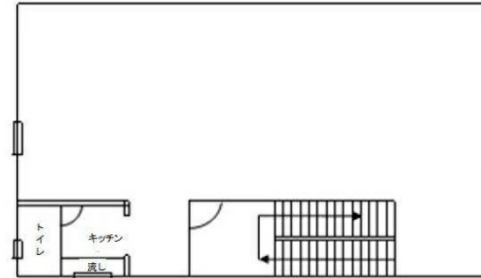

# 藤ビル 3階24.8坪

大阪府大阪市中央区上町1-26-9

3階

物件MAP

賃貸条件	
月額賃料	173,600円 (税別)
坪数	24.8坪
坪単価	7,000円 (税別)
共益費	賃料に含む
礼金	700000円
敷金 (保証金)	300000円
階数	3階 (3号)
入居可能日	即日

ビル情報	
所在地	大阪府大阪市中央区上町1-26-9
最寄り駅	大阪メトロ長堀鶴見緑地線 谷町六丁目駅 徒歩3分 大阪メトロ谷町線 谷町六丁目駅 徒歩5分
エリア	谷町・OBPエリア
竣工	1973年3月
耐震	
階数	地上5階
用途	事務所
構造	S造

設備情報	
エレベーター	
空調	個別空調
OAフロア	
基準階天井高	
光ファイバー	有り
トイレ	男女共用・室内
セキュリティ	
駐車場	無し