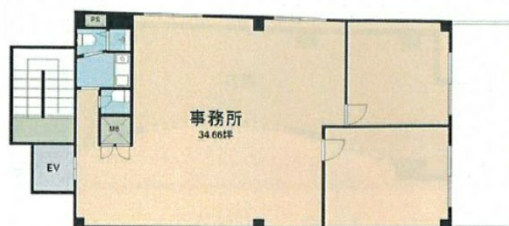

# 心齋橋アーバンコート 5階36.21坪

大阪府大阪市中央区西心齋橋1-15-13

## 物件MAP

賃貸条件	
月額賃料	470,730円（税別）
坪数	36.21坪
坪単価	13,000円（税別）
共益費	賃料に含む
礼金	無し
敷金（保証金）	3ヶ月
階数	5階
入居可能日	即日

ビル情報	
所在地	大阪府大阪市中央区西心齋橋1-15-13
最寄り駅	大阪メトロ四つ橋線 四ツ橋駅 徒歩3分 大阪メトロ御堂筋線 心齋橋駅 徒歩3分 大阪メトロ長堀鶴見緑地線 心齋橋駅 徒歩3分
エリア	心齋橋・長堀橋エリア
竣工	2000年7月
耐震	新耐震基準
階数	地上5階 地下1階
用途	事務所
構造	RC造