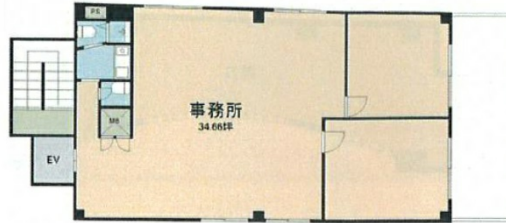

心齋橋アーバンコート 5階36.21坪

大阪府大阪市中央区西心齋橋1-15-13

物件MAP

賃貸条件	
月額賃料	470,730円（税別）
坪数	36.21坪
坪単価	13,000円（税別）
共益費	賃料に含む
礼金	無し
敷金（保証金）	3ヶ月
階数	5階
入居可能日	即日

ビル情報	
所在地	大阪府大阪市中央区西心齋橋1-15-13
最寄り駅	大阪メトロ四つ橋線 四ツ橋駅 徒歩3分 大阪メトロ御堂筋線 心齋橋駅 徒歩3分 大阪メトロ長堀鶴見緑地線 心齋橋駅 徒歩3分
エリア	心齋橋・長堀橋エリア
竣工	2000年7月
耐震	新耐震基準
階数	地上5階 地下1階
用途	事務所
構造	RC造

設備情報	
エレベーター	1基
空調	個別空調
OAフロア	
基準階天井高	
光ファイバー	有り
トイレ	男女別・室内
セキュリティ	
駐車場	

事務所移転の簡単検索サイト

心齋橋アーバンコート 5階36.21坪 大阪府大阪市中央区西心齋橋1-15-13

心齋橋・長堀橋エリア（ビルID：0054337）の賃貸オフィス

貸事務所・レンタルオフィス・オフィス移転ならQuickService

物件詳細はこちらから