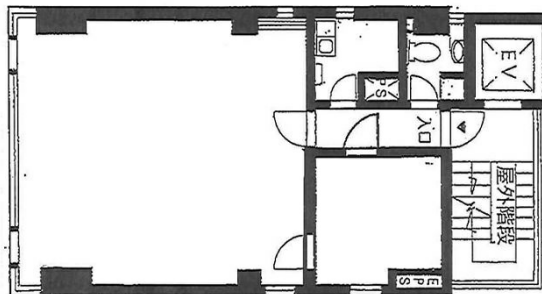

ドルチェ新宿ビル 3階19.09坪

東京都新宿区新宿5-13-5

物件MAP

賃貸条件	
月額賃料	210,000円 (税別)
坪数	19.09坪
坪単価	11,001円 (税別)
共益費	賃料に含む
礼金	1ヶ月
敷金 (保証金)	4ヶ月
階数	3階
入居可能日	即日

ビル情報	
所在地	東京都新宿区新宿5-13-5
最寄り駅	東京メトロ丸ノ内線 新宿三丁目駅 徒歩4分 JR山手線 新宿駅 徒歩11分
エリア	新宿・新宿御苑エリア
竣工	1990年1月
耐震	新耐震基準
階数	地上5階 地下1階
用途	事務所
構造	RC造

設備情報	
エレベーター	1基
空調	個別空調
OAフロア	
基準階天井高	
光ファイバー	
トイレ	男女共用・室内
セキュリティ	有り
駐車場	