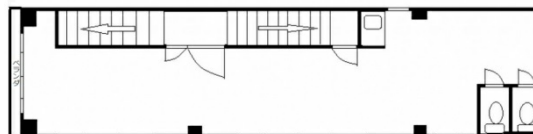

信栄ビル 2階16.33坪

東京都新宿区西新宿8-5-6

物件MAP

賃貸条件	
月額賃料	200,000円 (税別)
坪数	16.33坪
坪単価	12,247円 (税別)
共益費	6,000円
礼金	1ヶ月
敷金 (保証金)	3ヶ月
階数	2階
入居可能日	即日

ビル情報	
所在地	東京都新宿区西新宿8-5-6
最寄り駅	東京メトロ丸ノ内線 西新宿駅 徒歩1分 JR山手線 新宿駅 徒歩10分
エリア	西新宿エリア
竣工	1970年4月
耐震	旧耐震基準
階数	地上4階
用途	事務所/店舗
構造	RC造

設備情報	
エレベーター	
空調	個別空調
OAフロア	OAフロア
基準階天井高	
光ファイバー	有り
トイレ	男女別・室内
セキュリティ	無し
駐車場	無し