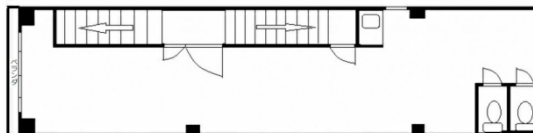

信栄ビル 2階16.33坪

東京都新宿区西新宿8-5-6

物件MAP

賃貸条件	
月額賃料	200,000円 (税別)
坪数	16.33坪
坪単価	12,247円 (税別)
共益費	6,000円
礼金	1ヶ月
敷金 (保証金)	3ヶ月
階数	2階
入居可能日	即日

ビル情報	
所在地	東京都新宿区西新宿8-5-6
最寄り駅	東京メトロ丸ノ内線 西新宿駅 徒歩1分 JR山手線 新宿駅 徒歩10分
エリア	西新宿エリア
竣工	1970年4月
耐震	旧耐震基準
階数	地上4階
用途	事務所/店舗
構造	RC造

設備情報	
エレベーター	
空調	個別空調
OAフロア	OAフロア
基準階天井高	
光ファイバー	有り
トイレ	男女別・室内
セキュリティ	無し
駐車場	無し

事務所移転の簡単検索サイト

Quick Service

クイックサービス

信栄ビル 2階16.33坪 東京都新宿区西新宿8-5-6

西新宿エリア (ビルID: 0054324) の賃貸オフィス

貸事務所・レンタルオフィス・オフィス移転ならQuickService