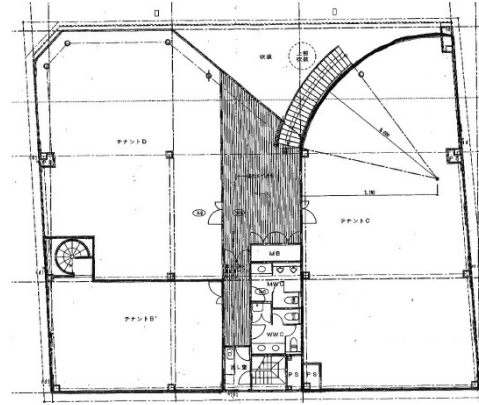

岸和田市宮本町 2階52.58坪

大阪府岸和田市宮本町12-25

物件MAP

賃貸条件	
月額賃料	相談
坪数	52.58坪
坪単価	相談
共益費	相談
礼金	相談
敷金（保証金）	相談
階数	2階（C区画）
入居可能日	即日

ビル情報	
所在地	大阪府岸和田市宮本町12-25
最寄り駅	南海本線 岸和田駅 徒歩2分
エリア	その他大阪
竣工	2002年3月
耐震	新耐震基準
階数	地上2階
用途	事務所/店舗
構造	S造