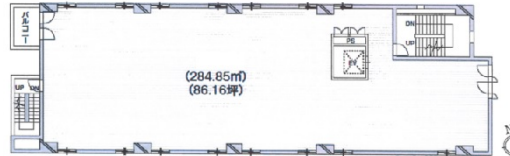

# YS-IIビル 4階86.16坪

東京都台東区西浅草3-1-11

## 物件MAP

賃貸条件	
坪数	86.16坪
階数	4階
入居可能日	
ビル情報	
所在地	東京都台東区西浅草3-1-11
最寄り駅	つくばエクスプレス 浅草駅 徒歩1分 東京メトロ銀座線 田原町駅 徒歩6分 東京メトロ銀座線 浅草駅 徒歩8分
エリア	その他台東区
竣工	2000年1月
耐震	新耐震基準
階数	地上6階
用途	店舗
構造	RC造
設備情報	
エレベーター	1基
空調	無し
OAフロア	スケルトン
基準階天井高	3,400mm
光ファイバー	無し
トイレ	無し
セキュリティ	
駐車場	無し