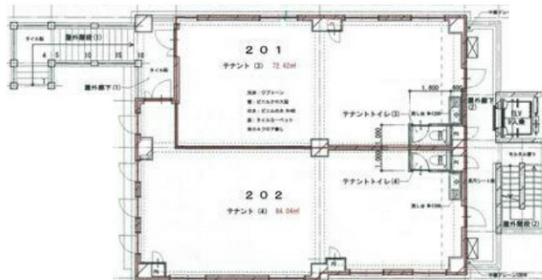

SRKレジデンスビル 2階47.33坪

福岡県福岡市中央区梅光園2-6-15

物件MAP

賃貸条件	
坪数	47.33坪
階数	2階
入居可能日	
ビル情報	
所在地	福岡県福岡市中央区梅光園2-6-15
最寄り駅	福岡市営地下鉄七隈線 六本松駅 徒歩10分 福岡市営地下鉄七隈線 別府駅 徒歩14分 福岡市営地下鉄七隈線 桜坂駅 徒歩17分
エリア	中央区その他エリア
竣工	2020年4月
耐震	新耐震基準
階数	地上3階
用途	事務所/店舗
構造	RC造
設備情報	
エレベーター	
空調	個別空調
OAフロア	OAフロア
基準階天井高	
光ファイバー	無し
トイレ	男女共用・室内
セキュリティ	無し
駐車場	有り