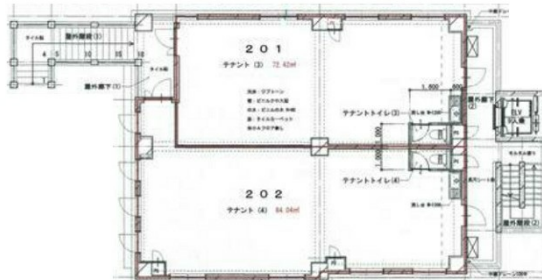

# SRKレジデンスビル 2階47.33坪

福岡県福岡市中央区梅光園2-6-15

## 物件MAP

賃貸条件	
坪数	47.33坪
階数	2階
入居可能日	
ビル情報	
所在地	福岡県福岡市中央区梅光園2-6-15
最寄り駅	福岡市営地下鉄七隈線 六本松駅 徒歩10分 福岡市営地下鉄七隈線 別府駅 徒歩14分 福岡市営地下鉄七隈線 桜坂駅 徒歩17分
エリア	中央区その他エリア
竣工	2020年4月
耐震	新耐震基準
階数	地上3階
用途	事務所/店舗
構造	RC造
設備情報	
エレベーター	
空調	個別空調
OAフロア	OAフロア
基準階天井高	
光ファイバー	無し
トイレ	男女共用・室内
セキュリティ	無し
駐車場	有り