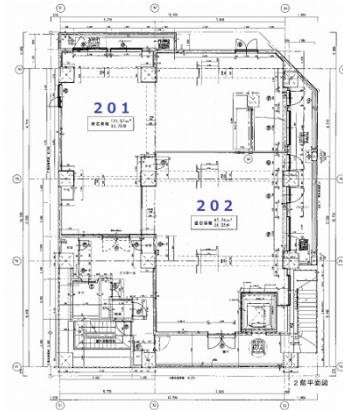

ドゥーエセンター北 2階26.55坪

神奈川県横浜市都筑区中川中央1-21-3

No Image

物件MAP

賃貸条件	
月額賃料	260,000円 (税別)
坪数	26.55坪
坪単価	9,793円 (税別)
共益費	無し
礼金	1ヶ月
敷金 (保証金)	6ヶ月
階数	2階 (202)
入居可能日	即日

ビル情報	
所在地	神奈川県横浜市都筑区中川中央1-21-3
最寄り駅	横浜市営地下鉄ブルーライン センター北駅 徒歩3分 横浜市営地下鉄グリーンライン センター北駅 徒歩3分
エリア	その他神奈川
竣工	2010年3月
耐震	新耐震基準
階数	地上10階 地下1階
用途	事務所/店舗
構造	RC造

設備情報	
エレベーター	1基
空調	無し
OAフロア	スケルトン
基準階天井高	
光ファイバー	無し
トイレ	無し
セキュリティ	無し
駐車場	有り