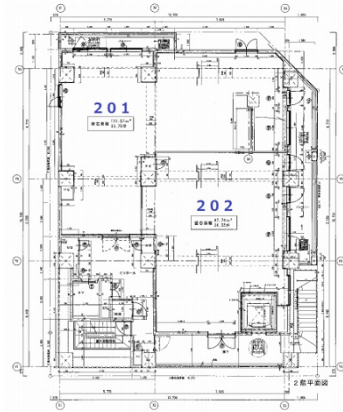

ドゥーエセンター北 2階26.55坪

神奈川県横浜市都筑区中川中央1-21-3

物件MAP

賃貸条件	
月額賃料	260,000円（税別）
坪数	26.55坪
坪単価	9,793円（税別）
共益費	無し
礼金	1ヶ月
敷金（保証金）	6ヶ月
階数	2階（202）
入居可能日	即日

ビル情報	
所在地	神奈川県横浜市都筑区中川中央1-21-3
最寄り駅	横浜市営地下鉄ブルーライン センター北駅 徒歩3分 横浜市営地下鉄グリーンライン センター北駅 徒歩3分
エリア	その他神奈川
竣工	2010年3月
耐震	新耐震基準
階数	地上10階 地下1階
用途	事務所/店舗
構造	RC造