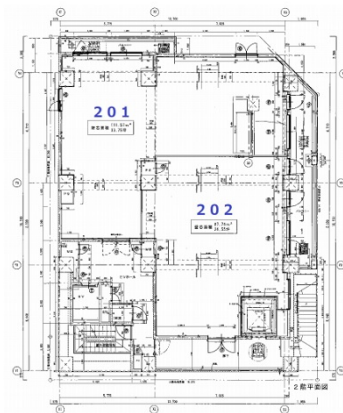

# ドゥーエセンター北 2階33.75坪

神奈川県横浜市都筑区中川中央1-21-3

No Image

物件MAP

賃貸条件	
月額賃料	330,000円 (税別)
坪数	33.75坪
坪単価	9,778円 (税別)
共益費	無し
礼金	1ヶ月
敷金 (保証金)	6ヶ月
階数	2階 (201)
入居可能日	即日
ビル情報	
所在地	神奈川県横浜市都筑区中川中央1-21-3
最寄り駅	横浜市営地下鉄ブルーライン センター北駅 徒歩3分 横浜市営地下鉄グリーンライン センター北駅 徒歩3分
エリア	その他神奈川
竣工	2010年3月
耐震	新耐震基準
階数	地上10階 地下1階
用途	事務所/店舗
構造	RC造
設備情報	
エレベーター	1基
空調	無し
OAフロア	スケルトン
基準階天井高	
光ファイバー	無し
トイレ	無し
セキュリティ	無し
駐車場	有り