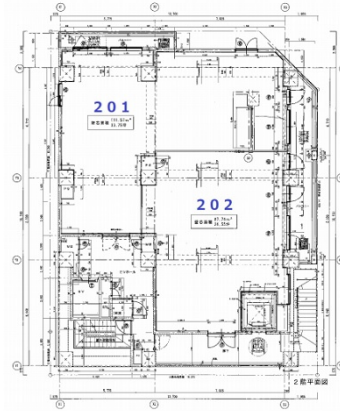

# ドゥーエセンター北 2階33.75坪

神奈川県横浜市都筑区中川中央1-21-3

物件MAP

賃貸条件	
月額賃料	330,000円（税別）
坪数	33.75坪
坪単価	9,778円（税別）
共益費	無し
礼金	1ヶ月
敷金（保証金）	6ヶ月
階数	2階（201）
入居可能日	即日

ビル情報	
所在地	神奈川県横浜市都筑区中川中央1-21-3
最寄り駅	横浜市営地下鉄ブルーライン センター北駅 徒歩3分 横浜市営地下鉄グリーンライン センター北駅 徒歩3分
エリア	その他神奈川
竣工	2010年3月
耐震	新耐震基準
階数	地上10階 地下1階
用途	事務所/店舗
構造	RC造