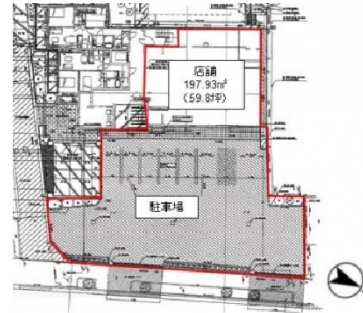

Casa di Grazia Aoto 1階59.8坪

東京都葛飾区青戸6-10-19

物件MAP

賃貸条件	
月額賃料	1,000,000円 (税別)
坪数	59.8坪
坪単価	16,722円 (税別)
共益費	無し
礼金	1ヶ月
敷金 (保証金)	6ヶ月
階数	1階
入居可能日	即日

ビル情報	
所在地	東京都葛飾区青戸6-10-19
最寄り駅	京成本線 青砥駅 徒歩9分
エリア	その他東京
竣工	2017年9月
耐震	新耐震基準
階数	地上3階
用途	店舗
構造	S造

設備情報	
エレベーター	
空調	
OAフロア	
基準階天井高	
光ファイバー	調査中
トイレ	
セキュリティ	調査中
駐車場	有り