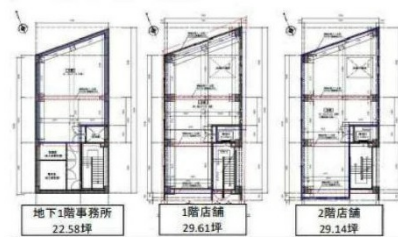

# リーベルマーレ 1階81.33坪

神奈川県横浜市中区山下町79-1

No Image

物件MAP

賃貸条件	
月額賃料	1,300,000円 (税別)
坪数	81.33坪
坪単価	15,984円 (税別)
共益費	賃料に含む
礼金	1ヶ月
敷金 (保証金)	12ヶ月
階数	1階 (B1~2F)
入居可能日	即日

ビル情報	
所在地	神奈川県横浜市中区山下町79-1
最寄り駅	みなとみらい線 元町・中華街駅 徒歩1分 JR京浜東北線 石川町駅 徒歩11分
エリア	関内エリア
竣工	1971年3月
耐震	耐震補強済
階数	地上6階
用途	店舗
構造	RC造