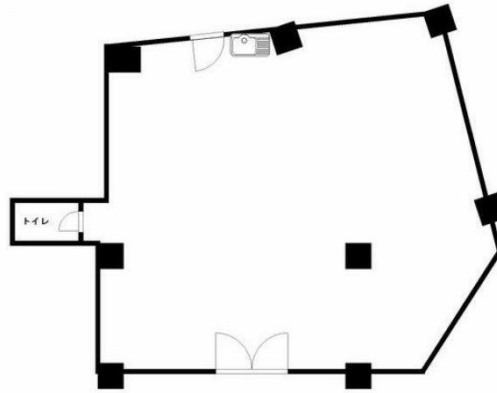

中広セントラルビル 1階36.53坪

広島県広島市西区中広町3-3-18

物件MAP

賃貸条件	
坪数	36.53坪
階数	1階 (102)
入居可能日	
ビル情報	
所在地	広島県広島市西区中広町3-3-18
最寄り駅	広電8系統(横川線) 横川一丁目駅 徒歩8分 広電8系統(横川線) 別院前駅 徒歩8分 広電7系統(都心線) 横川駅 徒歩10分
エリア	広島市西区エリア
竣工	1974年5月
耐震	旧耐震基準
階数	地上6階
用途	事務所
構造	RC造
設備情報	
エレベーター	1基
空調	個別空調
OAフロア	OAフロア
基準階天井高	
光ファイバー	有り
トイレ	男女別・室外
セキュリティ	有り
駐車場	有り

事務所移転の簡単検索サイト

Quick Service

クイックサービス

中広セントラルビル 1階36.53坪 広島県広島市西区中広町3-3-18

広島市西区エリア (ビルID: 0054280) の賃貸オフィス

貸事務所・レンタルオフィス・オフィス移転ならQuickService

物件詳細はこちらから

0120-55-2620