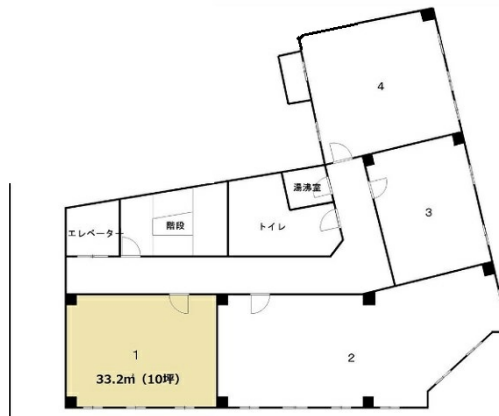

中広セントラルビル 3階10.04坪

広島県広島市西区中広町3-3-18

物件MAP

賃貸条件	
坪数	10.04坪
階数	3階
入居可能日	
ビル情報	
所在地	広島県広島市西区中広町3-3-18
最寄り駅	広電8系統(横川線) 横川一丁目駅 徒歩8分 広電8系統(横川線) 別院前駅 徒歩8分 広電7系統(都心線) 横川駅 徒歩10分
エリア	広島市西区エリア
竣工	1974年5月
耐震	旧耐震基準
階数	地上6階
用途	事務所
構造	RC造
設備情報	
エレベーター	1基
空調	個別空調
OAフロア	OAフロア
基準階天井高	
光ファイバー	有り
トイレ	男女別・室外
セキュリティ	有り
駐車場	有り

事務所移転の簡単検索サイト

Quick Service

クイックサービス

中広セントラルビル 3階10.04坪 広島県広島市西区中広町3-3-18

広島市西区エリア (ビルID: 0054280) の賃貸オフィス

貸事務所・レンタルオフィス・オフィス移転ならQuickService

物件詳細はこちらから

0120-55-2620