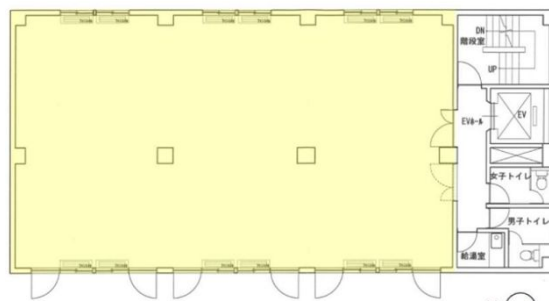

カールツアイズ新宿別館 4階55.41坪

東京都新宿区新宿5-8-8

4階
183.18㎡(55.41坪)

物件MAP

賃貸条件	
月額賃料	720,330円(税別)
坪数	55.41坪
坪単価	13,000円(税別)
共益費	賃料に含む
礼金	無し
敷金(保証金)	6ヶ月
階数	4階
入居可能日	即日

ビル情報	
所在地	東京都新宿区新宿5-8-8
最寄り駅	東京メトロ副都心線 新宿三丁目駅 徒歩4分 東京メトロ丸ノ内線 新宿御苑前駅 徒歩7分
エリア	新宿・新宿御苑エリア
竣工	1983年7月
耐震	
階数	地上4階 地下1階
用途	事務所
構造	RC造

設備情報	
エレベーター	1基
空調	個別空調
OAフロア	OAフロア
基準階天井高	2,400mm
光ファイバー	
トイレ	男女別・室外
セキュリティ	有り
駐車場	