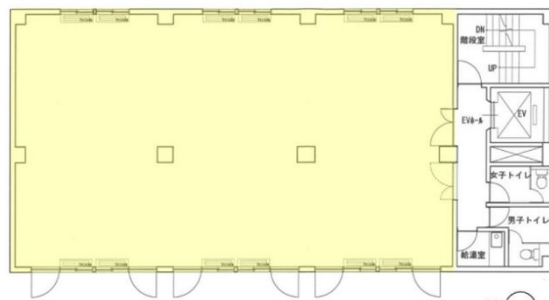

カールツァイス新宿別館 4階55.41坪

東京都新宿区新宿5-8-8

4階

183.18㎡(55.41坪)

物件MAP

賃貸条件	
月額賃料	720,330円(税別)
坪数	55.41坪
坪単価	13,000円(税別)
共益費	賃料に含む
礼金	無し
敷金(保証金)	6ヶ月
階数	4階
入居可能日	即日

ビル情報	
所在地	東京都新宿区新宿5-8-8
最寄り駅	東京メトロ副都心線 新宿三丁目駅 徒歩4分 東京メトロ丸ノ内線 新宿御苑前駅 徒歩7分
エリア	新宿・新宿御苑エリア
竣工	1983年7月
耐震	
階数	地上4階 地下1階
用途	事務所
構造	RC造

設備情報	
エレベーター	1基
空調	個別空調
OAフロア	OAフロア
基準階天井高	2,400mm
光ファイバー	
トイレ	男女別・室外
セキュリティ	有り
駐車場	

事務所移転の簡単検索サイト

Quick Service

クイックサービス

カールツァイス新宿別館 4階55.41坪 東京都新宿区新宿5-8-8

新宿・新宿御苑エリア(ビルID: 0054258)の賃貸オフィス

貸事務所・レンタルオフィス・オフィス移転ならQuickService