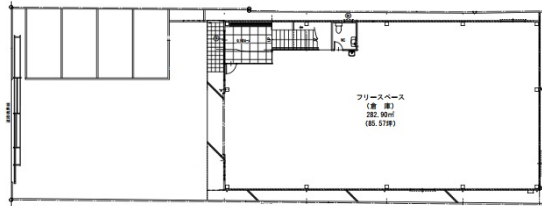

マルチオフィスJM113 1階182.31坪

愛知県名古屋市中村区亀島2-31-30

物件MAP

賃貸条件	
坪数	182.31坪
階数	1階 (1-2F)
入居可能日	
ビル情報	
所在地	愛知県名古屋市中村区亀島2-31-30
最寄り駅	名古屋市営地下鉄東山線 亀島駅 徒歩5分 名古屋市営地下鉄東山線 名古屋駅 徒歩13分 名鉄名古屋本線 名鉄名古屋駅 徒歩15分 JR中央本線 名古屋駅 徒歩13分
エリア	中村区その他エリア
竣工	2021年3月
耐震	新耐震基準
階数	地上2階
用途	事務所/倉庫・工場
構造	S造
設備情報	
エレベーター	
空調	個別空調
OAフロア	
基準階天井高	
光ファイバー	
トイレ	男女別・室外
セキュリティ	有り
駐車場	有り