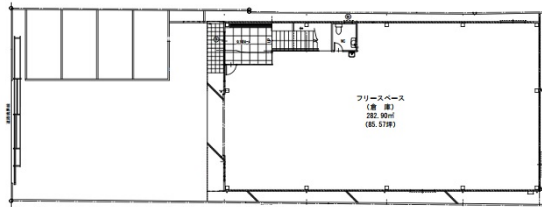

マルチオフィスJM113 1階182.31坪

愛知県名古屋市中村区亀島2-31-30

物件MAP

賃貸条件	
坪数	182.31坪
階数	1階 (1-2F)
入居可能日	
ビル情報	
所在地	愛知県名古屋市中村区亀島2-31-30
最寄り駅	名古屋市営地下鉄東山線 亀島駅 徒歩5分 名古屋市営地下鉄東山線 名古屋駅 徒歩13分 名鉄名古屋本線 名鉄名古屋駅 徒歩15分 JR中央本線 名古屋駅 徒歩13分
エリア	中村区その他エリア
竣工	2021年3月
耐震	新耐震基準
階数	地上2階
用途	事務所/倉庫・工場
構造	S造
設備情報	
エレベーター	
空調	個別空調
OAフロア	
基準階天井高	
光ファイバー	
トイレ	男女別・室外
セキュリティ	有り
駐車場	有り