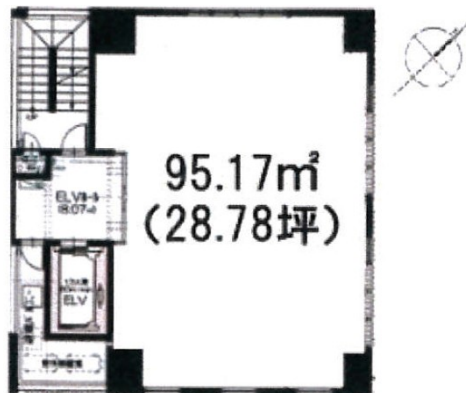

サフィール許斐ビル 3階13.1坪

福岡県福岡市博多区中洲5-2-5

物件MAP

賃貸条件	
坪数	13.1坪
階数	3階 (3A)
入居可能日	
ビル情報	
所在地	福岡県福岡市博多区中洲5-2-5
最寄り駅	福岡市営地下鉄空港線 中洲川端駅 徒歩1分 福岡市営地下鉄箱崎線 中洲川端駅 徒歩1分 福岡市営地下鉄空港線 天神駅 徒歩9分
エリア	天神・赤坂エリア
竣工	2021年3月
耐震	新耐震基準
階数	地上6階
用途	事務所/店舗
構造	RC造
設備情報	
エレベーター	1基
空調	無し
OAフロア	スケルトン
基準階天井高	
光ファイバー	無し
トイレ	無し
セキュリティ	無し
駐車場	無し