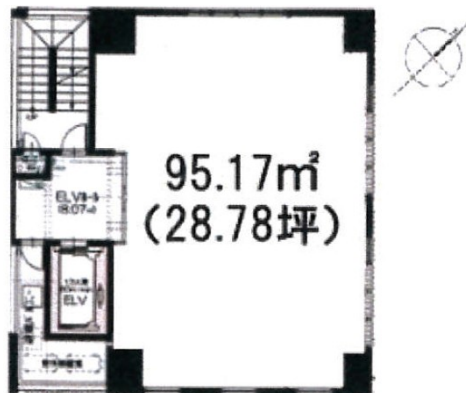

サフィール許斐ビル 3階13.1坪

福岡県福岡市博多区中洲5-2-5

物件MAP

賃貸条件	
坪数	13.1坪
階数	3階 (3A)
入居可能日	
ビル情報	
所在地	福岡県福岡市博多区中洲5-2-5
最寄り駅	福岡市営地下鉄空港線 中洲川端駅 徒歩1分 福岡市営地下鉄箱崎線 中洲川端駅 徒歩1分 福岡市営地下鉄空港線 天神駅 徒歩9分
エリア	天神・赤坂エリア
竣工	2021年3月
耐震	新耐震基準
階数	地上6階
用途	事務所/店舗
構造	RC造
設備情報	
エレベーター	1基
空調	無し
OAフロア	スケルトン
基準階天井高	
光ファイバー	無し
トイレ	無し
セキュリティ	無し
駐車場	無し

事務所移転の簡単検索サイト

Quick Service

クイックサービス

サフィール許斐ビル 3階13.1坪 福岡県福岡市博多区中洲5-2-5

天神・赤坂エリア (ビルID: 0054227) の賃貸オフィス

貸事務所・レンタルオフィス・オフィス移転なら**QuickService**

物件詳細はこちらから

0120-55-2620