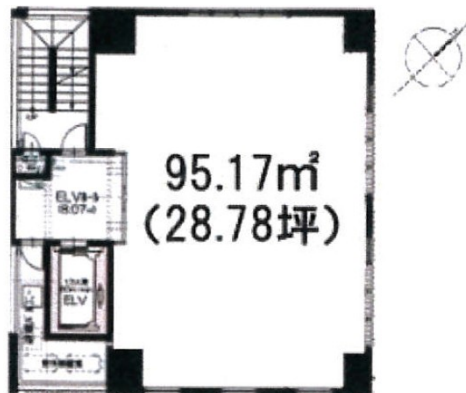

# サフィール許斐ビル 5階28.78坪

福岡県福岡市博多区中洲5-2-5

## 物件MAP

| 賃貸条件   |   |
|--------|---|
| 坪数     | 28.78坪  |
| 階数     | 5階  |
| 入居可能日  |   |
| ビル情報   |   |
| 所在地    | 福岡県福岡市博多区中洲5-2-5  |
| 最寄り駅   | 福岡市営地下鉄空港線 中洲川端駅 徒歩1分<br>福岡市営地下鉄箱崎線 中洲川端駅 徒歩1分<br>福岡市営地下鉄空港線 天神駅 徒歩9分 |
| エリア    | 天神・赤坂エリア  |
| 竣工     | 2021年3月   |
| 耐震     | 新耐震基準   |
| 階数     | 地上6階  |
| 用途     | 事務所/店舗  |
| 構造     | RC造   |
| 設備情報   |   |
| エレベーター | 1基  |
| 空調     | 無し  |
| OAフロア  | スケルトン   |
| 基準階天井高 |   |
| 光ファイバー | 無し  |
| トイレ    | 無し  |
| セキュリティ | 無し  |
| 駐車場    | 無し  |