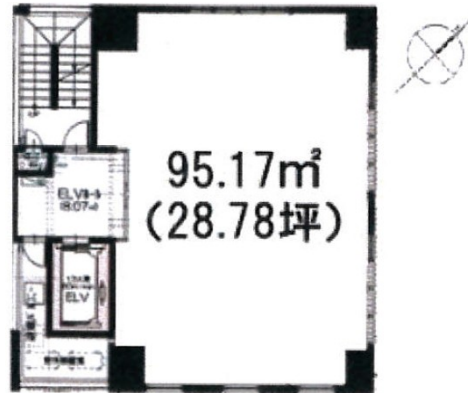

サフィール許斐ビル 5階28.78坪

福岡県福岡市博多区中洲5-2-5

物件MAP

賃貸条件	
坪数	28.78坪
階数	5階
入居可能日	
ビル情報	
所在地	福岡県福岡市博多区中洲5-2-5
最寄り駅	福岡市営地下鉄空港線 中洲川端駅 徒歩1分 福岡市営地下鉄箱崎線 中洲川端駅 徒歩1分 福岡市営地下鉄空港線 天神駅 徒歩9分
エリア	天神・赤坂エリア
竣工	2021年3月
耐震	新耐震基準
階数	地上6階
用途	事務所/店舗
構造	RC造
設備情報	
エレベーター	1基
空調	無し
OAフロア	スケルトン
基準階天井高	
光ファイバー	無し
トイレ	無し
セキュリティ	無し
駐車場	無し

事務所移転の簡単検索サイト

Quick Service

クイックサービス

サフィール許斐ビル 5階28.78坪 福岡県福岡市博多区中洲5-2-5

天神・赤坂エリア (ビルID: 0054227) の賃貸オフィス

貸事務所・レンタルオフィス・オフィス移転ならQuickService

物件詳細はこちらから

 0120-55-2620